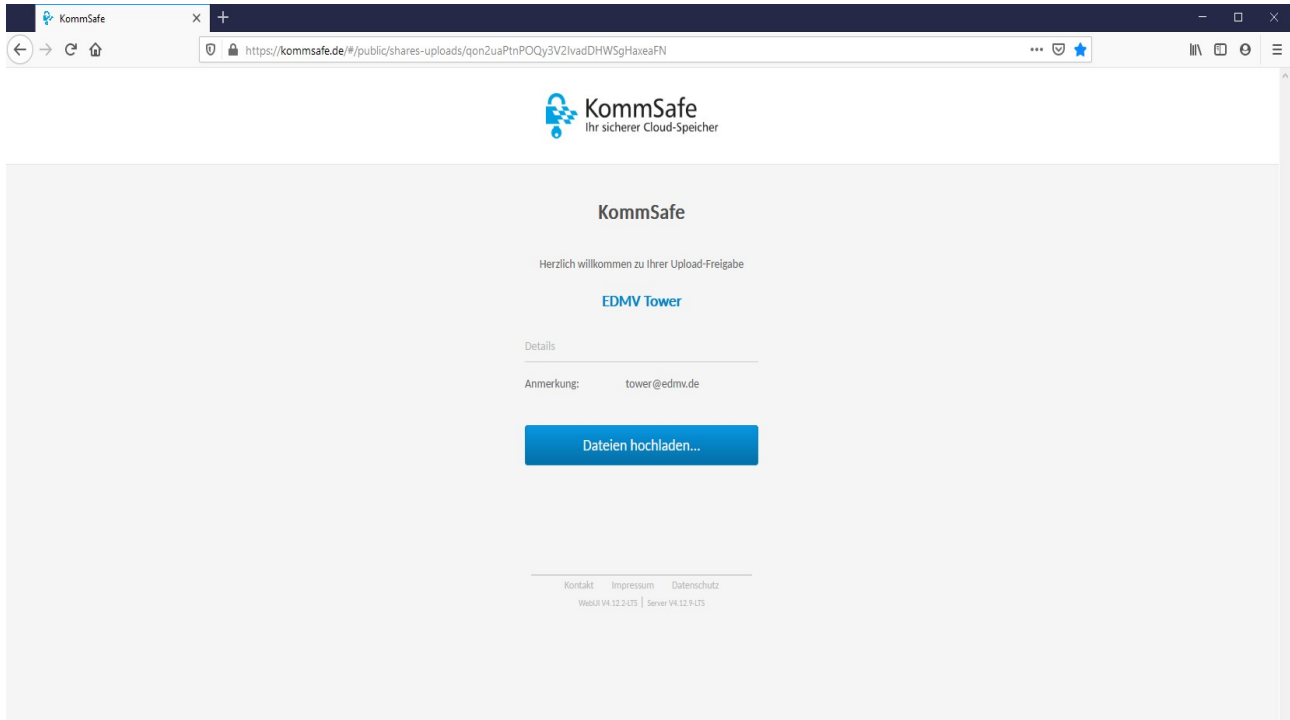

Anleitung für die DSGVO Konformen Übertragung von Dokumenten (z.B. Zoll-, oder Grepo-Formulare) an den Flughafen Vilshofen.

Nach dem klicken des Links

<https://kommsafe.de/#/public/shares-uploads/qon2uaPtnPOQy3V2IvadDHWSgHaxeaFN>

öffnet sich folgendes Fenster im Browser:

Auf „Datei hochladen...“ klicken

Datei Ausschuchen und auf „Öffnen“ klicken. Es können maximal 5 Dateien mit einer Gesamtgröße von 15MB hoch geladen werden. Nach dem Hochladen der Dateien, wird eine E-Mail an die Adresse tower@edmv.de versendet.