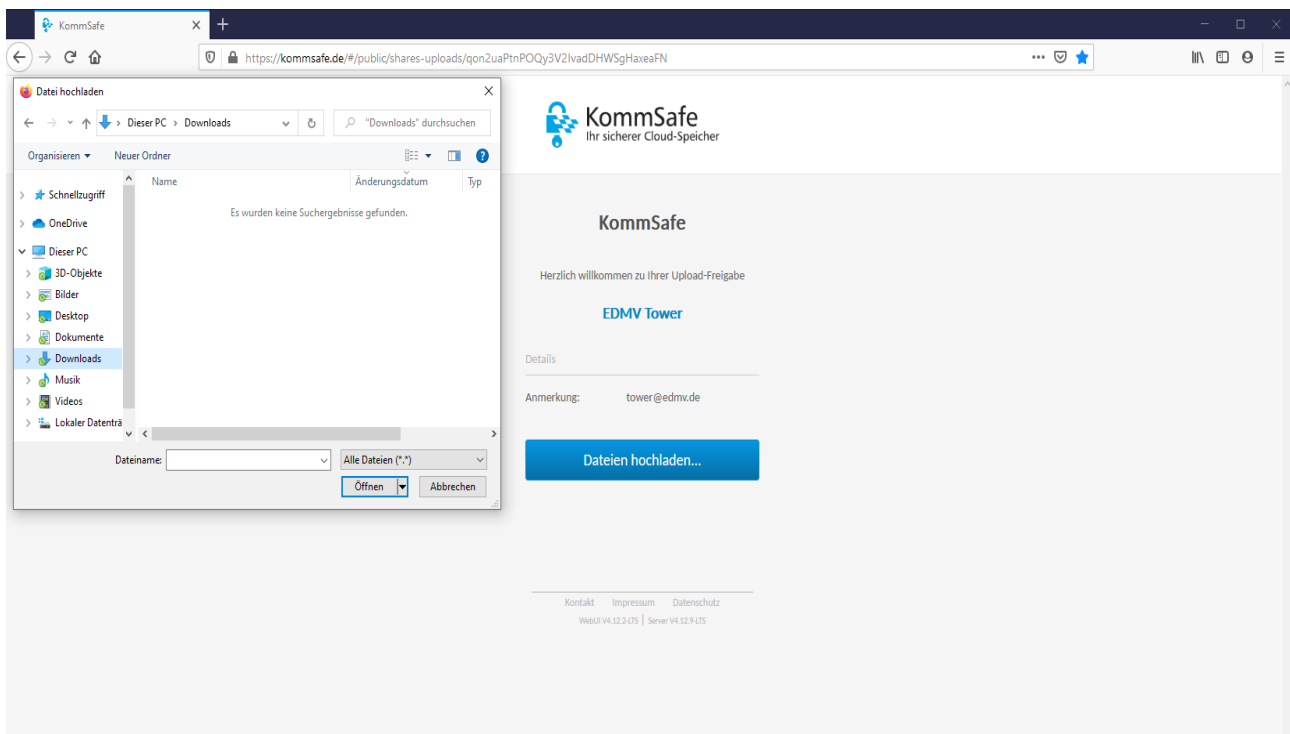

Anleitung für die DSGVO Konformen Übertragung von Dokumenten (z.B. Zoll-, oder Grepo-Formulare) an den Flughafen Vilshofen.

Nach dem klicken des Links

<https://kommsafe.de/#/public/shares-uploads/qon2uaPtnPOQy3V2IvadDHWSgHaxeaFN>

öffnet sich folgendes Fenster im Browser:

Auf „Datei hochladen...“ klicken

Datei Ausschuchen und auf „Öffnen“ klicken. Es können maximal 5 Dateien mit einer Gesamtgröße von 15MB hoch geladen werden. Nach dem Hochladen der Dateien, wird eine E-Mail an die Adresse tower@edmv.de versendet.